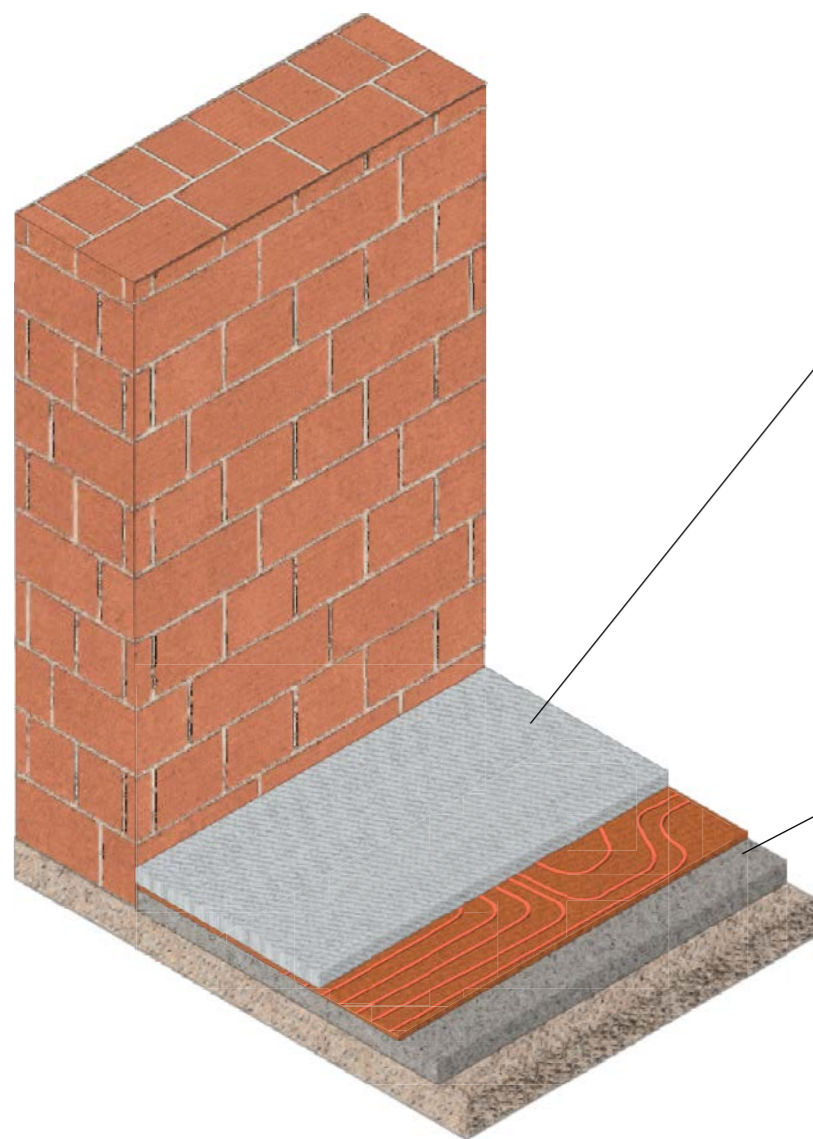

# M1.

1. Isolfondo
2. NHL 5

## MASSETTO

- NHL 5

È una CALCE IDRAULICA NATURALE pura di SAINT-ASTIER ad alta resistenza di colore bianco, prodotta mediante l'impiego di calcari silicei selezionati.

## SOTTOFONDO ALLEGGERITO

- ISOLFONDO

È un sottofondo alleggerito isolante Biocompatibile, preconfezionato in polvere per interni ed esterni.