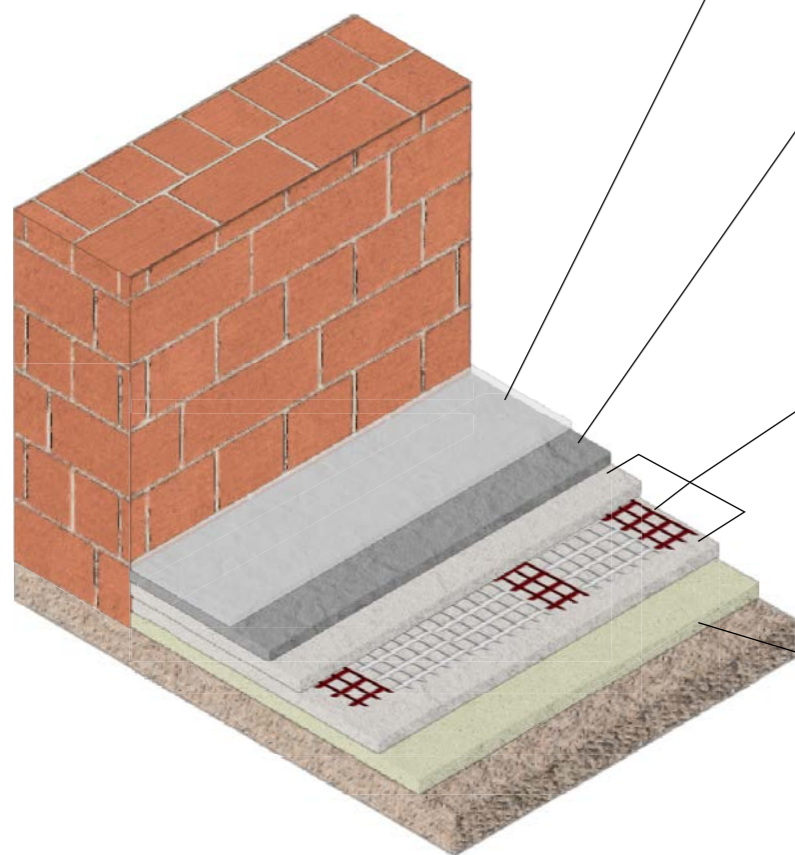

P4.

PAVIMENTO ESISTENTE

1. Massetto esistente
2. Ade Ras
3. TCS Glass CK155
4. Ade Ras
5. Pastellone
6. Akquashield A+B (3 mani)

PROTETTIVO

- AKQUASHIELD A+B (3 MANI)

È un protettivo all'acqua, a effetto satinato ad asciugatura veloce, formulato per la protezione delle pavimentazioni o pareti trattate con la Finitura PASTELLONE. La sua naturale composizione totalmente inodore lo rendono il completamento naturale per il ciclo di finiture a CALCE effettuate con PASTELLONE o della gamma LE FINITURE di TCS.

FINITURA

- PASTELLONE

È un tonachino rasante compatto ad effetto satinato, biocompatibile preconfezionato in polvere per interni ed esterni conforme alla norma UNI EN 998-1.

RASATURA ARMATA

- ADE RAS
- TCS GLASS CK155

È un adesivo rasante biocompatibile preconfezionato in polvere per interni ed esterni conforme alla norma UNI EN 998-1.

È una rete in fibra di vetro con trattamento antialcali. La rete garantisce un'ottima stabilità di posa e lavorabilità in cantiere, mantenendo un perfetto allineamento delle fibre.

MASSETTO ESISTENTE